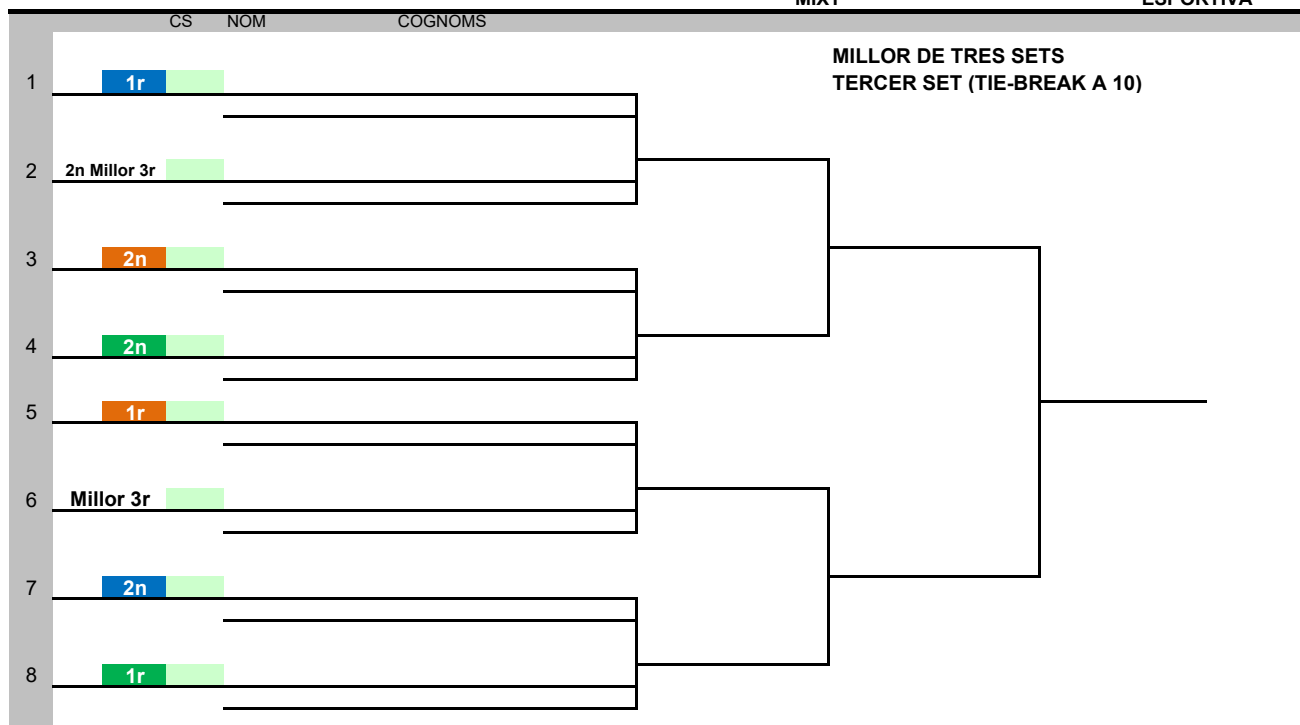

2n TORNEIG DE PÀDEL TESEM/JOAN SERRA PALETA

OCTUBRE/NOVEMBRE 2018

FASE FINAL

Setmana	Horari	Lloc	Club
OCTUBRE/NOVEMBRE	A CONCRETAR	TORELLÓ	CT TORELLÓ
Premis	Categoria	Sexe	Jutge Àrbitre
		MIXT	ESPORTIVA

2n TORNEIG DE PÀDEL TESEM/JOAN SERRA PALETA

OCTUBRE/NOVEMBRE 2018

CONSOLACIÓ

Setmana	Horari	Lloc	Club
OCTUBRE/NOVEMBRE	A CONCRETAR	TORELLÓ	CT TORELLÓ
Premis	Categoria	Sexe	Jutge Arbitre
		MIXT	ESPORTIVA